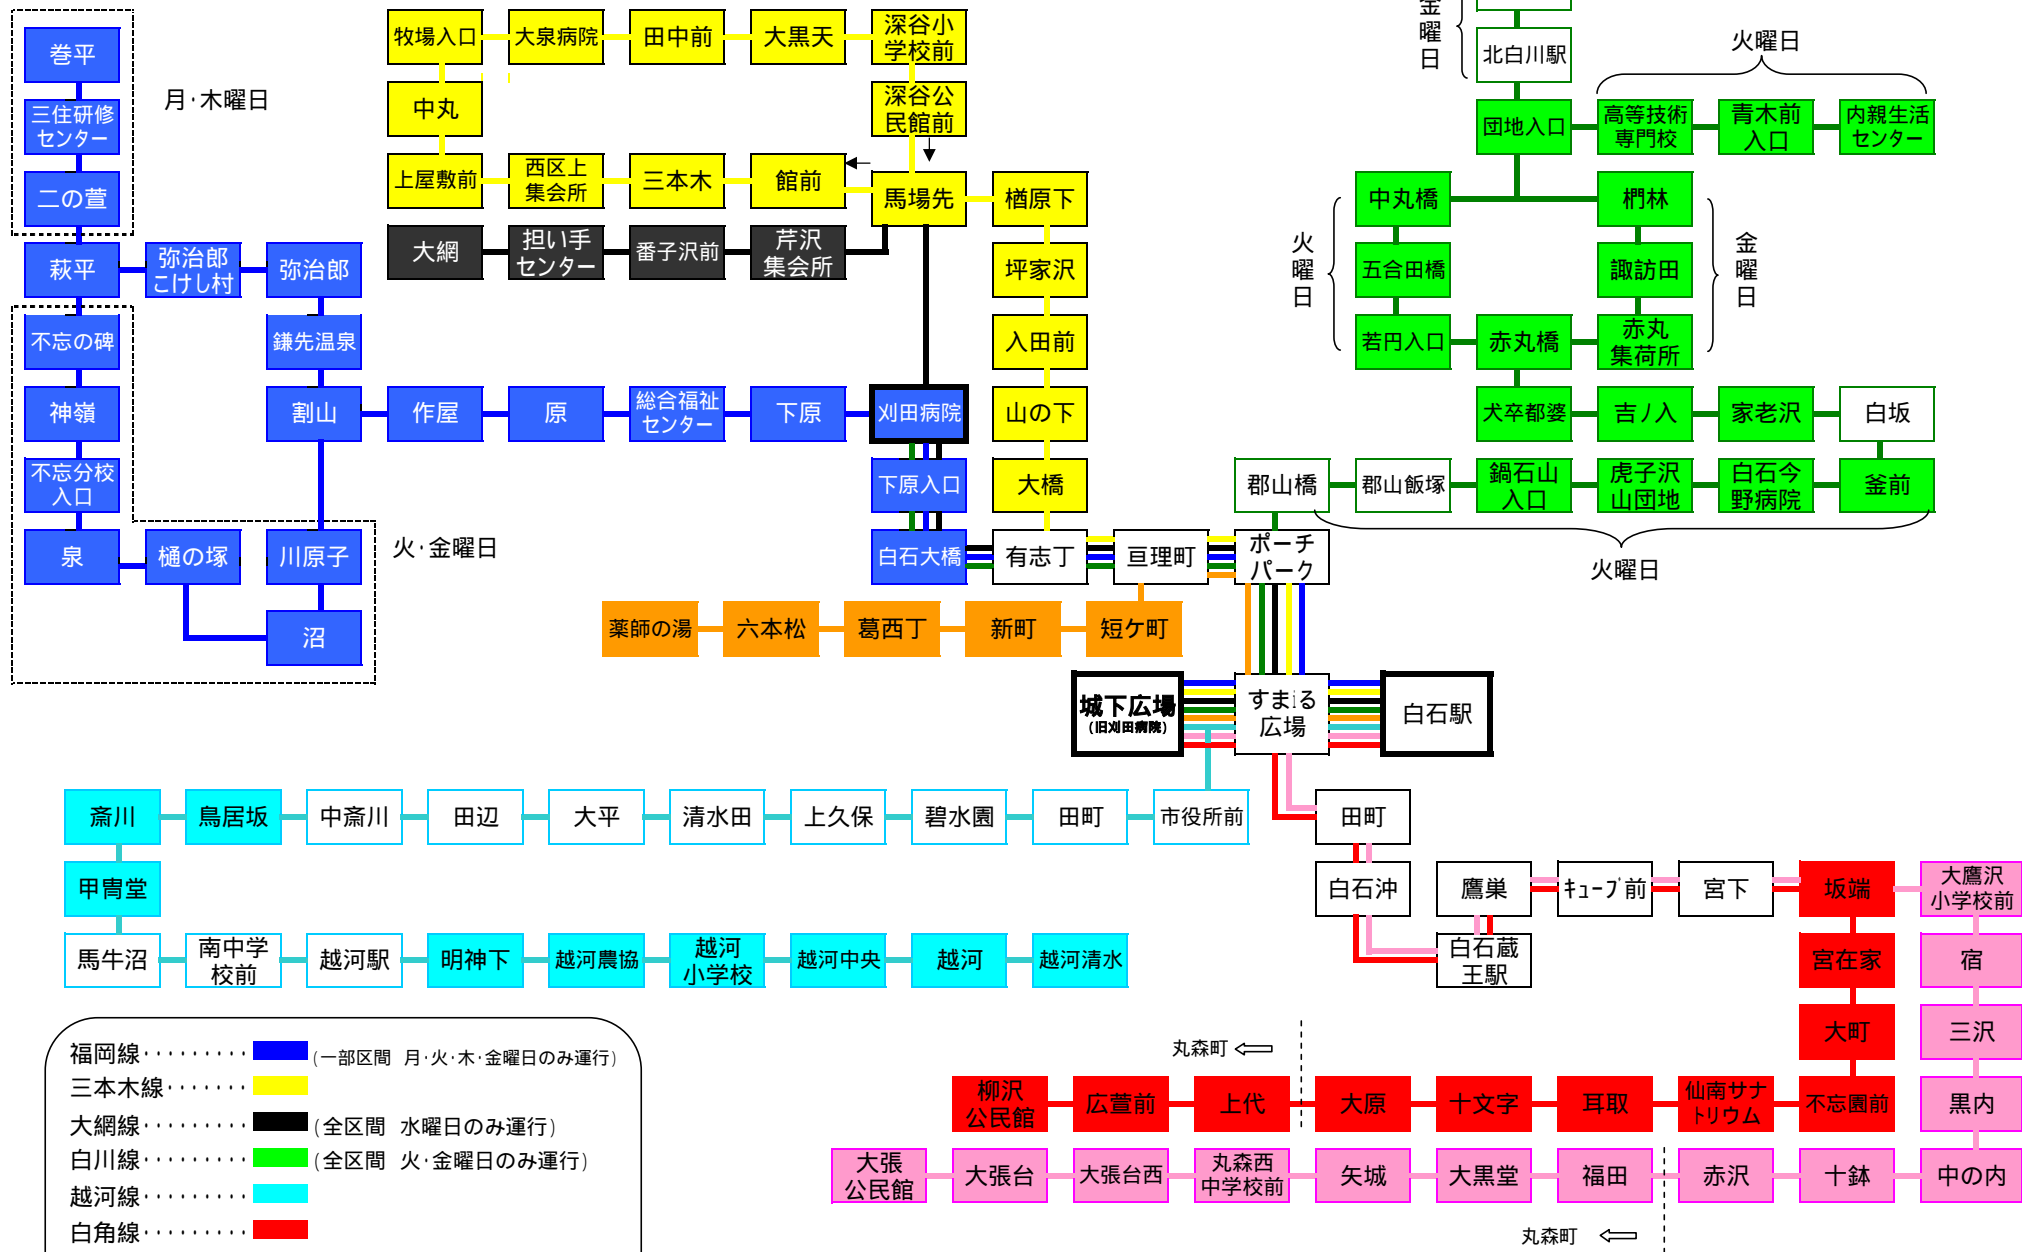

白石市民バス路線図

- 福岡線..... (一部区間 月・火・木・金曜日のみ運行)
- 三本木線.....
- 大網線..... (全区間 水曜日のみ運行)
- 白川線..... (全区間 火・金曜日のみ運行)
- 越河線.....
- 白角線.....
- 大張線.....
- 薬師堂線.....

停留所に着色は乗降フリー区間

問い合わせ：白石市役所 総務部企画情報課 0224-22-1324
 ミヤコーバス白石営業所 0224-25-3204