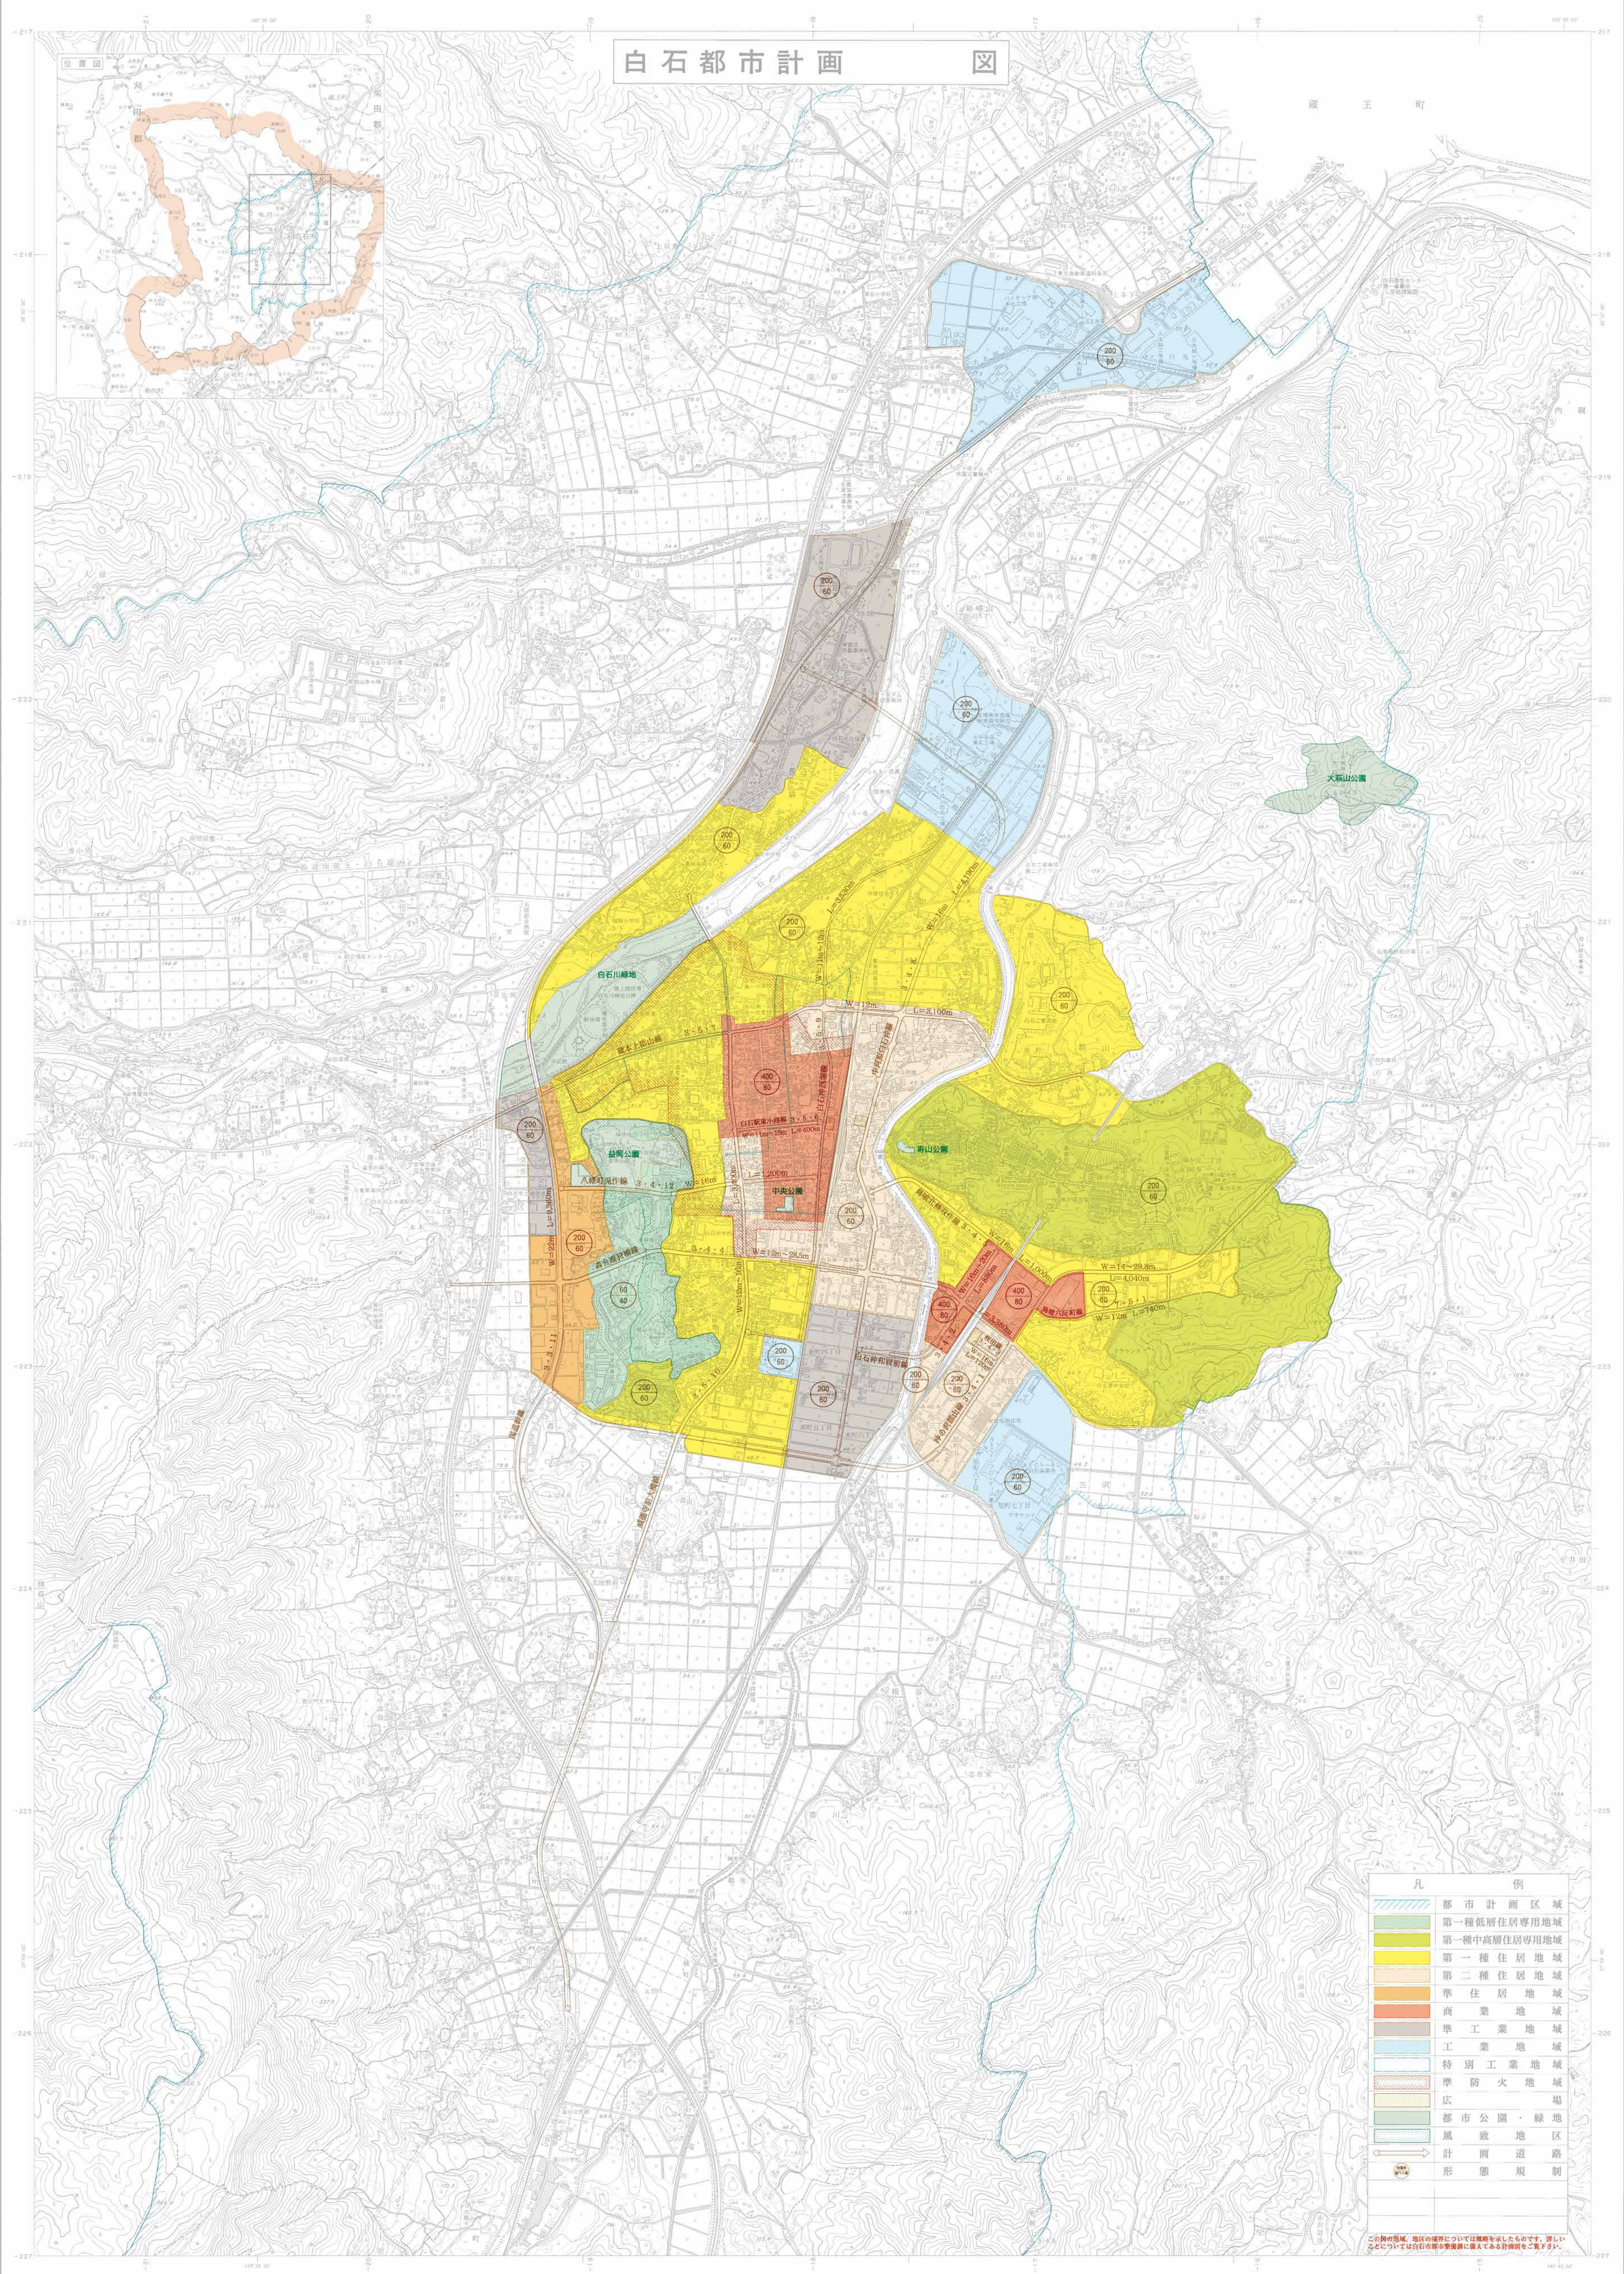

白石都市計画 図

平成二十五年七月作成

行政区域

青森県	青森県
白石市	白石市

凡 例

（オレンジ色）	都市計画区域
（薄緑色）	第一種低層住居専用地域
（黄緑色）	第一種中高層住居専用地域
（黄色）	第二種住居地域
（薄黄色）	準住居地域
（茶色）	商業地域
（茶色）	準工業地域
（茶色）	工業地域
（茶色）	特別工業地域
（茶色）	準防火地域
（茶色）	広
（緑色）	都市公園・緑地
（緑色）	風致地区
（茶色）	計画道路
（茶色）	形態規制

この図の編成、地区の境界については説明を省いたものとす。詳しいことについては白石市都市計画課に照会していただくこととする。