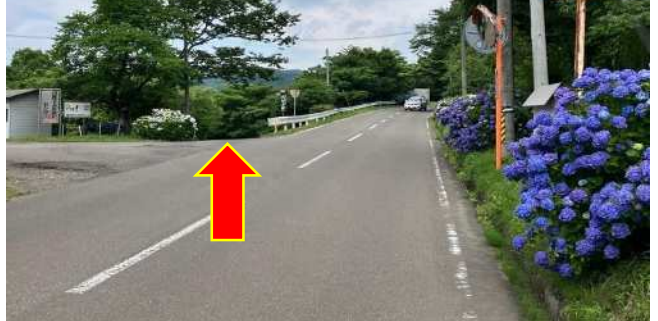

しろいし蔵王高原マラソン大会迂回路（鎌先～池田記念墓地公園まで）

所要時間：22分程度

①左折後道なりに進む
（②まで7分程度）目印：日東粉化工業（株）

②左折 キツネ村の方は直進
（③まで40秒程度）

③右折（④まで1分30秒程度）

④矢印方向へ道なりにすすむ（⑤まで6分程度）

⑤看板（グリーンパーク不忘）前を左折
（⑥まで1分程度）

⑥看板（グリーンパーク不忘）前を左折
（⑦まで5分程度）

⑦つきあたりを左折（⑧まで20秒程度）

⑧県道に合流いたします。（池田記念墓地公園前）