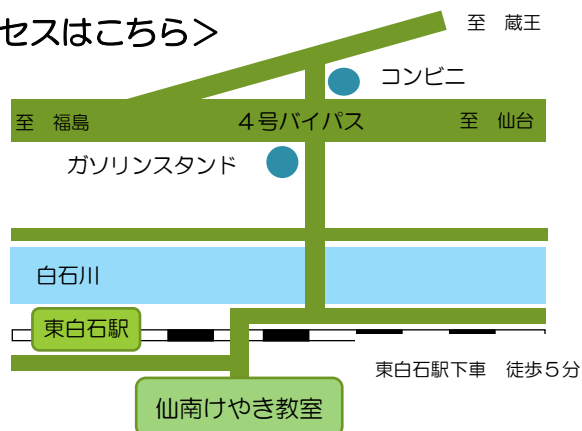

「学習」で頭脳の活性化
→ 自分に合ったワーク、プリントで学習します。

「運動」でいい汗かいてリフレッシュ
→ 初めてでも大丈夫。
だんだん上達して、楽しくなっていきます。

他に読書、イラスト、おしゃべりなど・・・
自分で時間の過ごし方を見つけていきます。

「親 Cafe」

仙南けやき教室にて 定期開催

不安や心配な気持ちを話してみませんか。

2026	5/21 (木)	7/9 (木)
	9/17 (木)	11/19 (木)
2027	2/18 (木)	

いずれも 15:00～

◆参加料はかかりません。直接お越しください。

<アクセスはこちら>

仙南けやき教室

TEL・FAX 0224-27-2001

989-1104 白石市白川内親字五輪沢9 E-mail keyaki-sennan@outlook.com
電話、メールでの相談にも対応いたします。見学、相談などお気軽にご連絡ください。