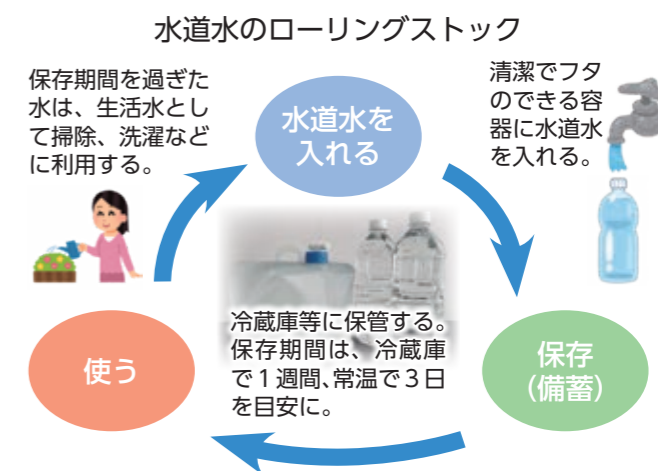

●団体予約等の事情により、変更・中止となる場合があります。ご了承ください。

びろろん棒ワークショップ

曲げたり、切ったり、貼り付けたり。面白さ自由自在!

6日(土) 14:00
参加費 300円

くらしのなかの 水道・下水道

～水道週間のお知らせと災害への備えについて～

☎ 上下水道事業所 ☎ 25-5522

令和8年6月1日から7日までは第68回「水道週間」です

国土交通省および環境省は、各水道事業者によって実施される広報活動などとおして、水道への理解と関心を高めることを目的に、昭和34年(1959年)から毎年水道週間を実施しています。今年は「たいせつな 水道守ろう 未来へと」をスローガンに広報活動などが実施されます。

本市では、市民の皆さまに安心・安全な水を利用していただくため水道水質検査計画書で、水質検査を行う場所や検査項目を定め、検査機関による水質検査を毎月1回実施しています。詳しい水質検査計画や結果については、ホームページをご覧ください。

水道水をストックして災害に備えましょう

災害は突然やってきます。令和6年元日に発生した能登半島地震の被害は大きく、長期間水が出ない状況となりました。災害に備えては1人当たり1日3リットルの飲料水の確保が推奨されています。

長期保存できる市販のミネラルウォーターを用意する方法もありますが、水道水ならたくさんの方が準備できて、交換が手軽です。

「突然!」の災害に備え水道水のローリングストックに取り組んでみましょう。