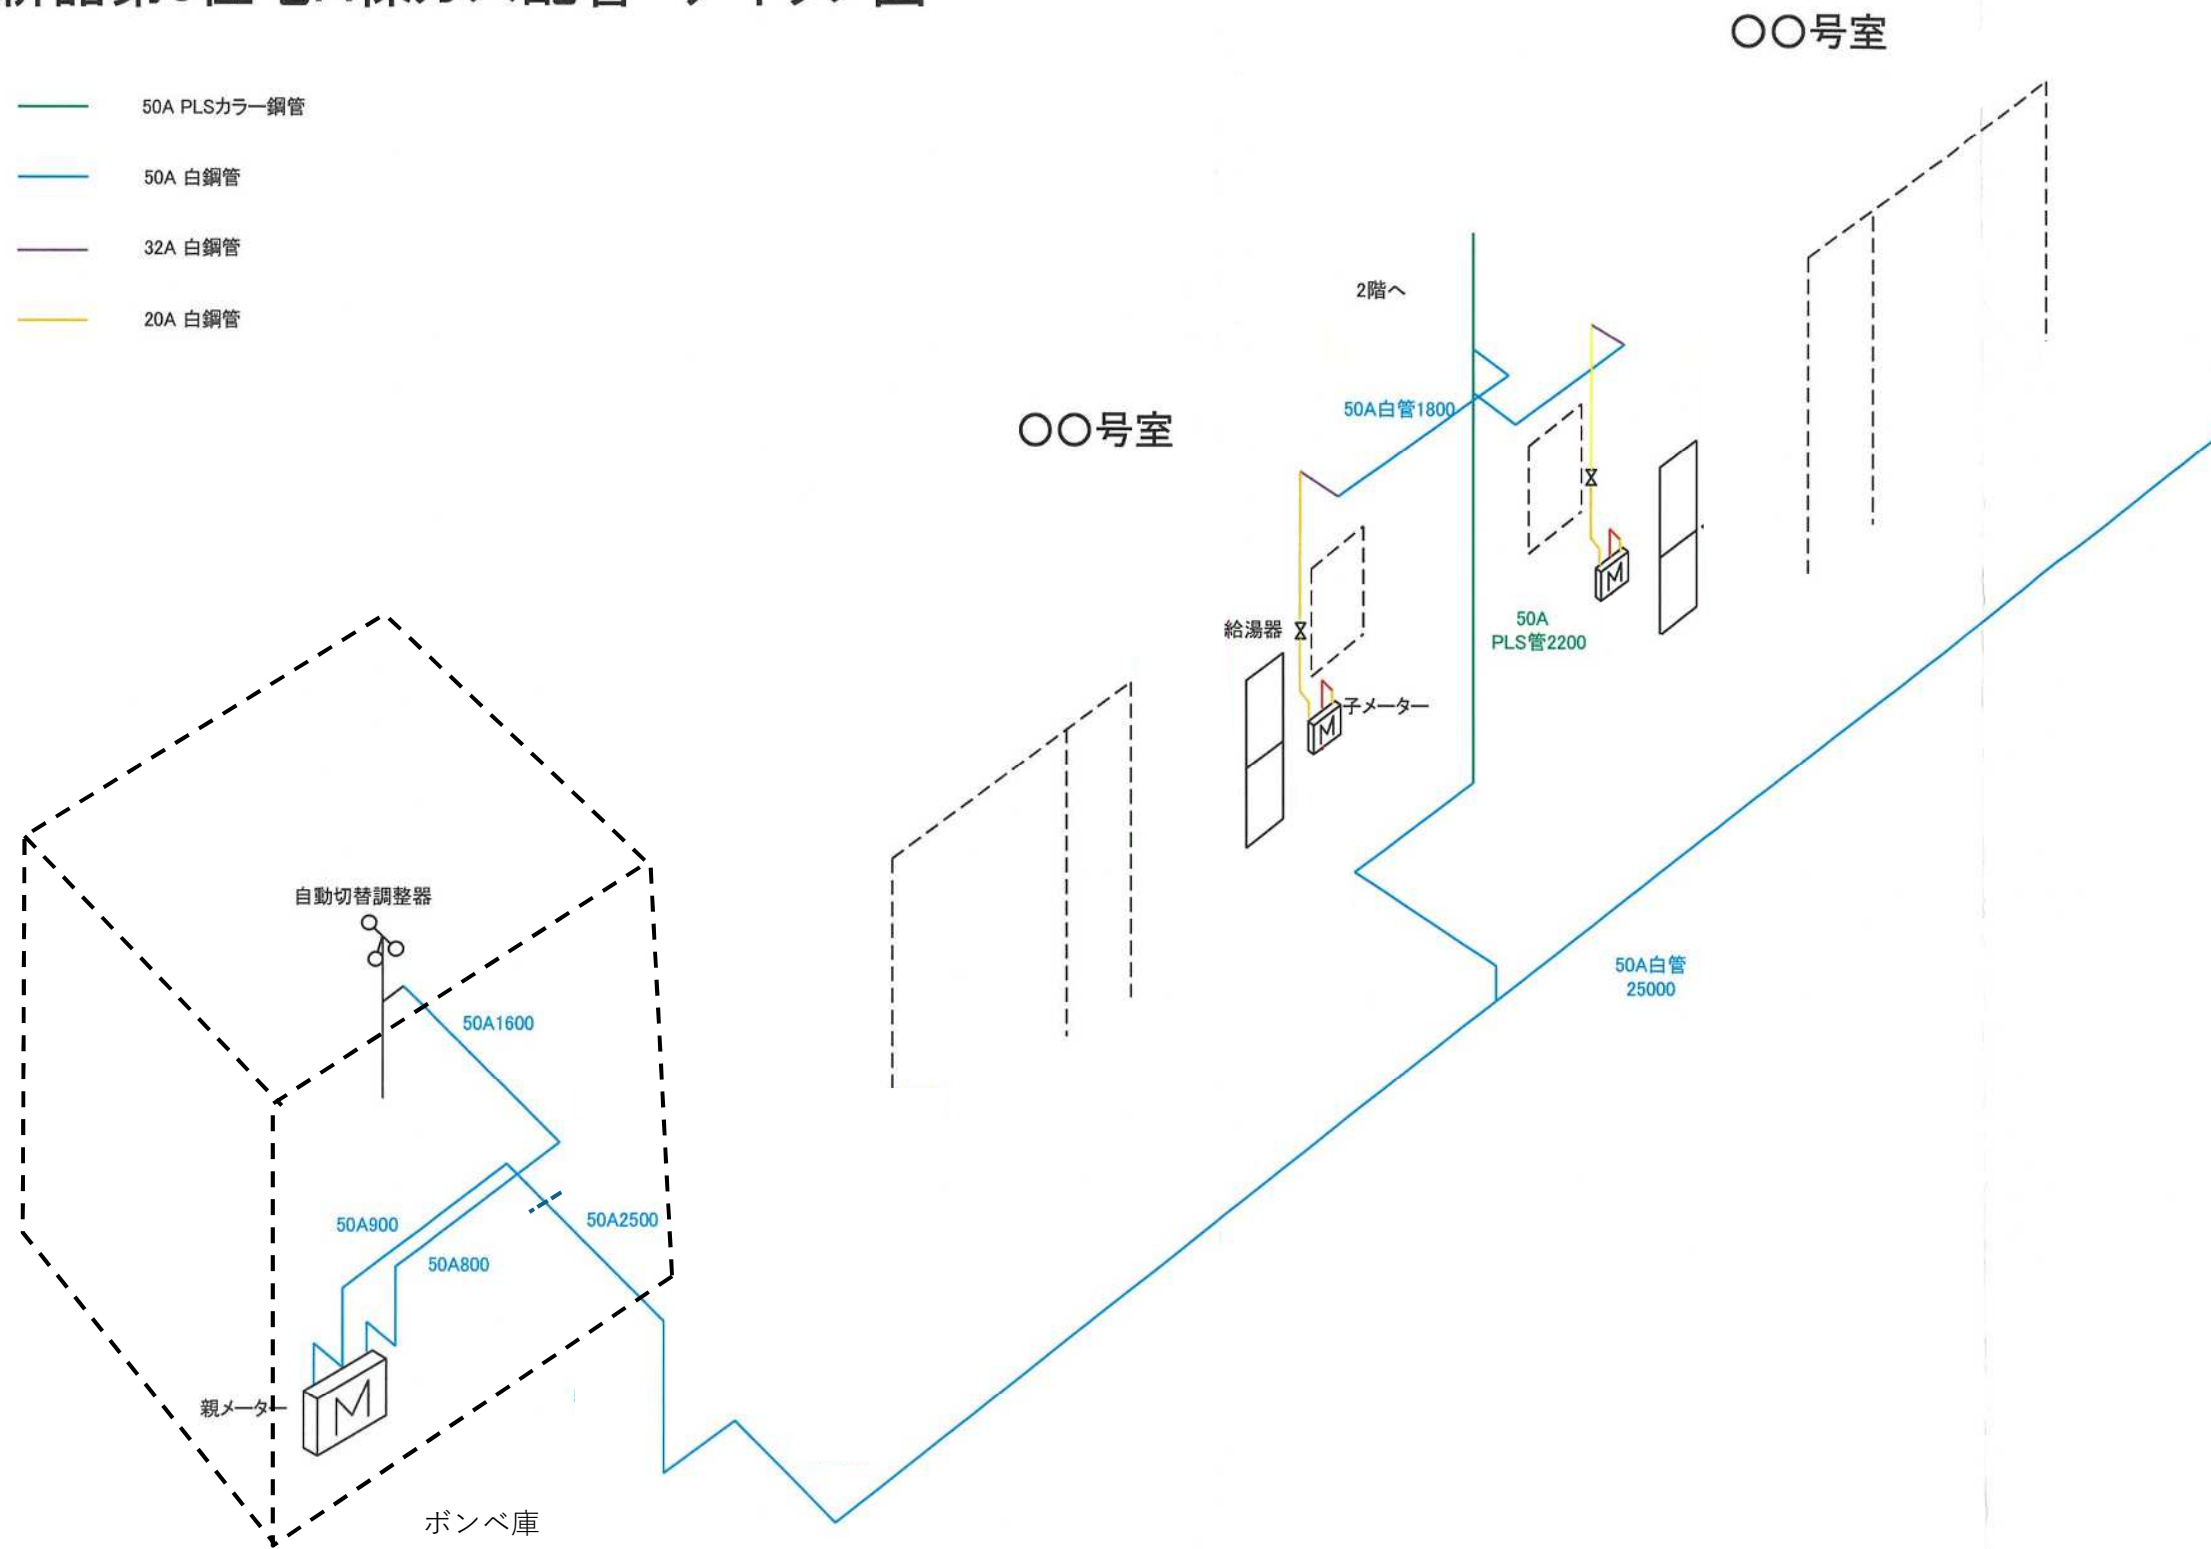

- 50A PLSカラー鋼管
- 50A 白鋼管
- 20A 白鋼管

白石市建設部建設課	備考	工事名称	令和8年度市営新館第3住宅A棟ガス配管改修工事	縮尺
		日付	図面名称	ガス配管図 図面NO. 2

新館第3住宅A棟ガス配管 アイソメ図

- 50A PLSカラー鋼管
- 50A 白鋼管
- 32A 白鋼管
- 20A 白鋼管

白石市建設部建設課	備考	日付	工事名称	令和8年度市営新館第3住宅A棟ガス配管改修工事	縮尺
			図面名称	ガス配管図	図面NO. 3