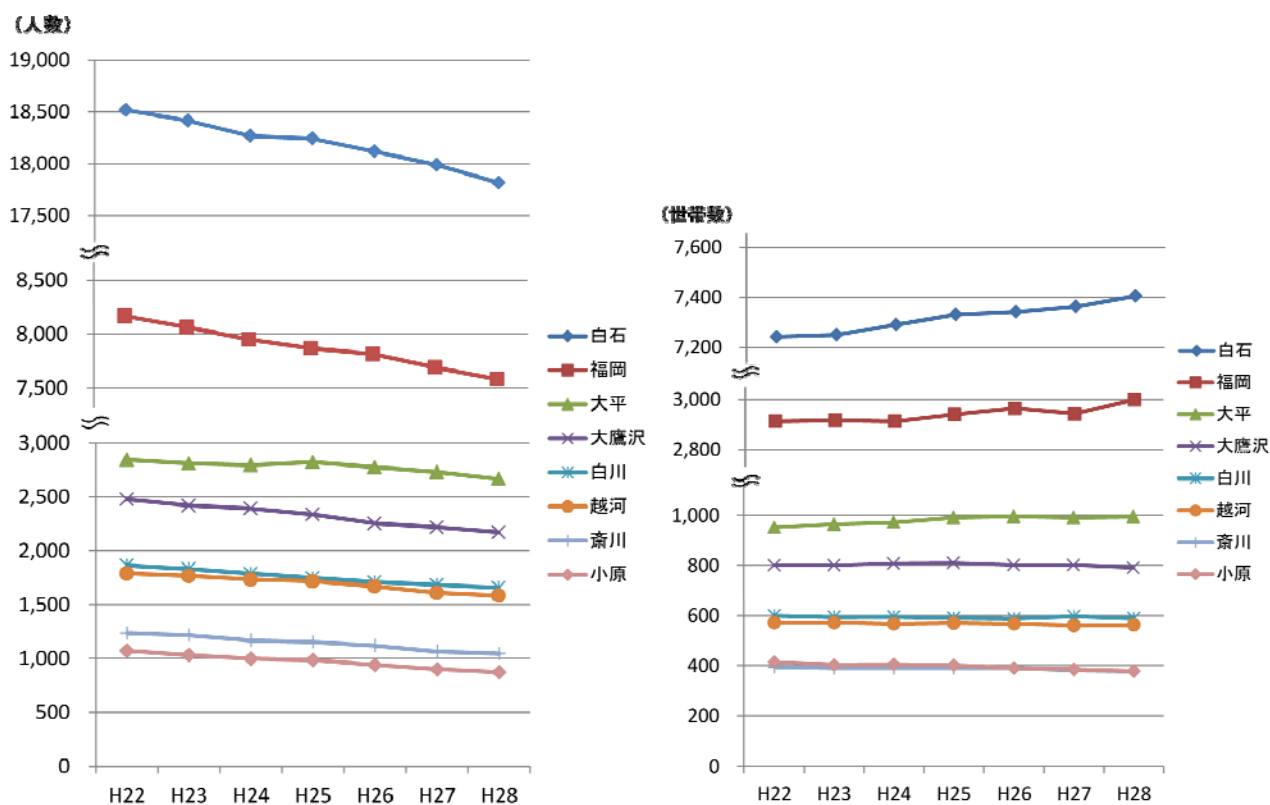

2. 白石市の地域及び公共交通の現状・実態

2-1 白石市の現状等の整理

(1) 白石市の人口等の状況

■人口：35,391人（平成28年3月31日現在）（うち、白石地区が約50%）

■世帯数：14,098世帯（平成28年3月31日現在）（世帯人数：2.5人）

■高齢化率：31.7%（平成28年3月31日現在）（平成22年：27.1%）

- ・人口推移については、全ての地区が減少傾向となっていますが、特に白石地区、福岡地区は近年7年間で750～1,000人程度（年間100人以上）減少しています。
- ・世帯数については、白石地区、福岡地区が増加傾向、その他の地区は横ばい傾向となっています。

図 白石市の人口・世帯の推移（資料：住民基本台帳各年3月31日値）